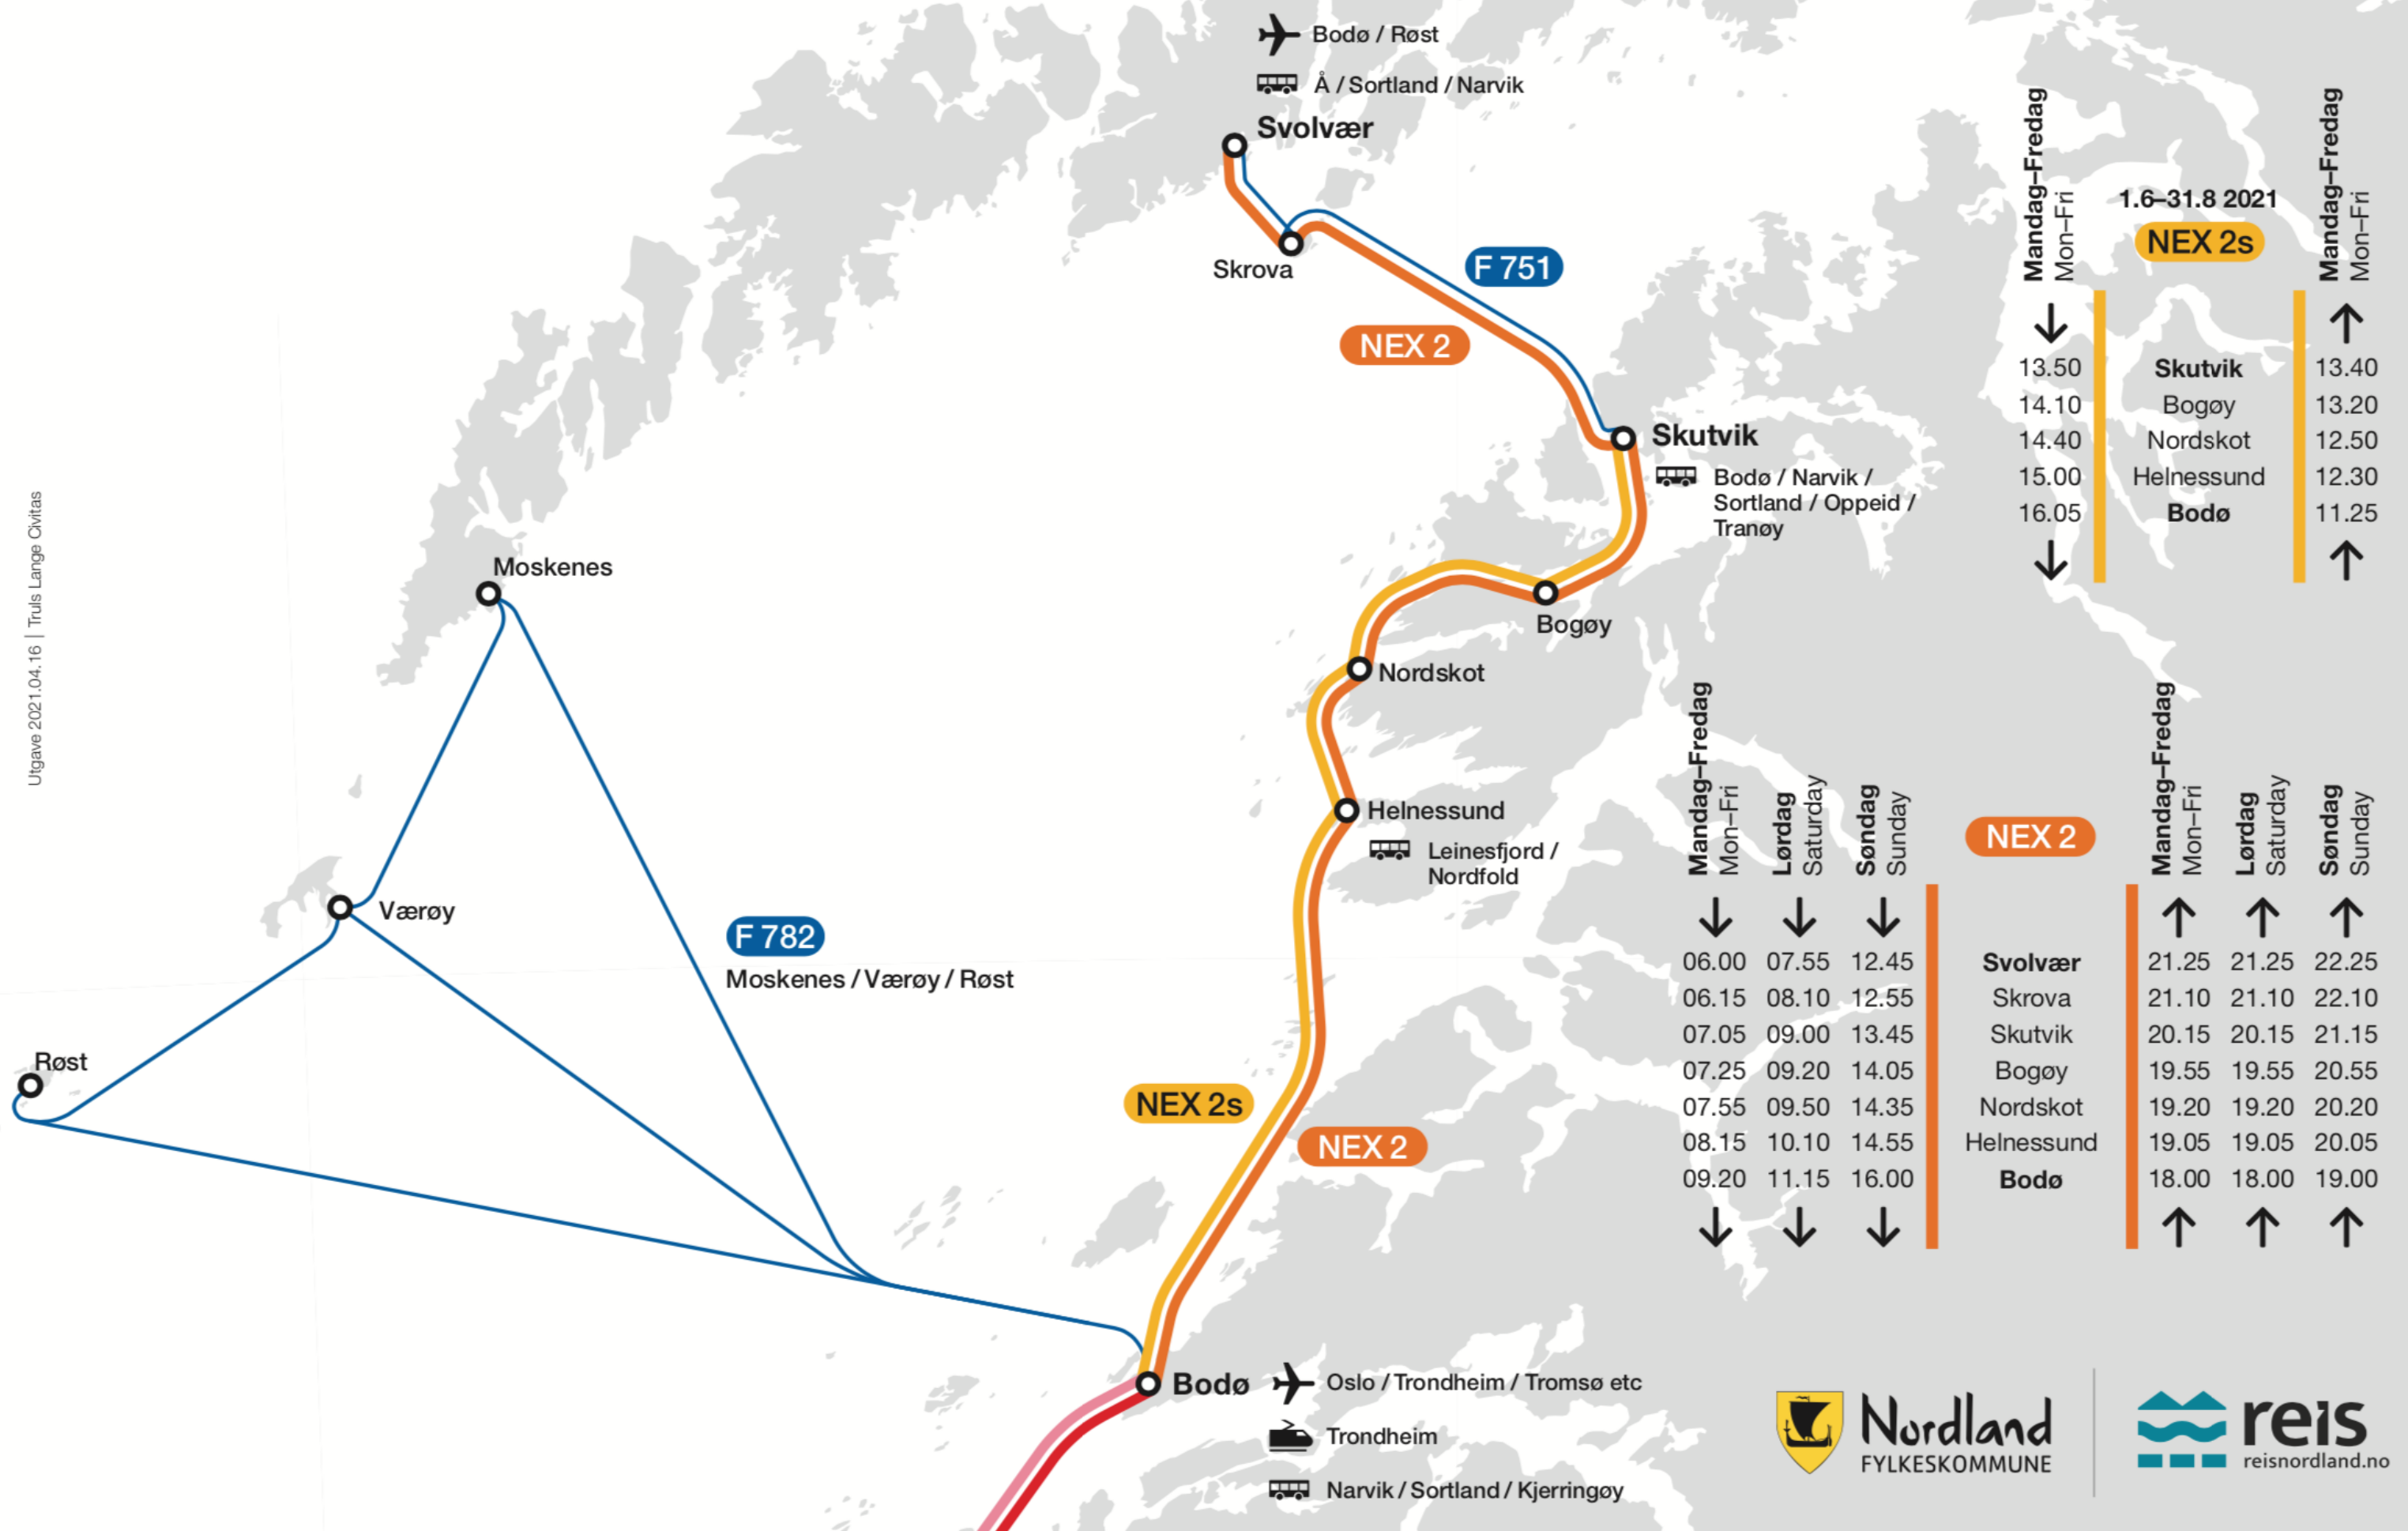

# Nordlandsekspressen NEX 2

Sommer 2021 Summer 2021

Utgave 2021.04.16 | Truls Lange Civitas

1.6-31.8 2021  
**NEX 2s**

Mandag-Fredag Mon-Fri		Mandag-Fredag Mon-Fri
↓	13.50	↑
↓	14.10	↑
↓	14.40	↑
↓	15.00	↑
↓	16.05	↑

Mandag-Fredag Mon-Fri	Lørdag Saturday	Søndag Sunday		Mandag-Fredag Mon-Fri	Lørdag Saturday	Søndag Sunday
↓	↓	↓	<b>NEX 2</b>	↑	↑	↑
06.00	07.55	12.45		21.25	21.25	22.25
06.15	08.10	12.55	Svolvær	21.10	21.10	22.10
07.05	09.00	13.45	Skrova	20.15	20.15	21.15
07.25	09.20	14.05	Skutvik	19.55	19.55	20.55
07.55	09.50	14.35	Bogøy	19.20	19.20	20.20
08.15	10.10	14.55	Nordkot	19.05	19.05	20.05
09.20	11.15	16.00	Helnessund	18.00	18.00	19.00
↓	↓	↓	<b>Bodø</b>	↑	↑	↑

# Nordlandsekspressen NEX 1

Sommer 2021 Summer 2021

Utgave 2021.04.16 | Truls Lange Civitas

Mandag-Lørdag Mon-Sat	Søndag Sunday		Mandag-Lørdag Mon-Sat	Søndag Sunday		Mandag-Fredag Mon-Fri		Mandag-Fredag Mon-Fri
↓	↓	<b>NEX 1</b>	↑	↑	<b>NEX 1</b>	↓	21.6-20.8 2021	↑
16.15	16.45		11.10	18.30		08.00	<b>NEX 1s</b>	15.25
16.45	17.15	Bodø	10.40	18.00	Bodø	08.30		14.55
17.25*	17.55*	Sørarnøy	09.55*	17.15*	Sørarnøy	09.10		14.15
17.45	18.15	Støtt*	09.35	16.55	Støtt	09.35		13.50
18.10	18.40	Ørnes	09.15	16.35	Ørnes	09.50		13.35
18.25	18.55	Grønnøy	09.00	16.20	Grønnøy	10.10		13.15
18.45	19.15	Bolga	08.35	15.55	Bolga	10.45		12.40
19.05	19.40	Vågaholmen	08.10	15.30	Vågaholmen	Ank. 11.25		12.00 Avg.
19.10	19.50	Rødøy	08.00	15.20	Rødøy	Avg. 11.45		11.35 Ank.
19.20	20.00	Gjerøy	07.53	15.13	Gjerøy	12.20*		11.00*
19.40	20.10	Selsøyvik	07.45	15.05	Selsøyvik	12.40		10.40
19.50	20.20	Tonnes	07.40	15.00	Tonnes	13.10		10.10
Ank. 20.10	20.40	Indre Kvarøy	07.25	14.45	Indre Kvarøy	13.30*		09.50*
Avg. 20.15	20.45	Stokkvågen	07.20	14.40	Stokkvågen	13.50		09.35
20.40	21.10	Stokkvågen	06.55	14.15	Stokkvågen	14.10		09.15
21.10	21.40	Nesna	06.25	13.45	Nesna	14.35		08.50
↓	↓	<b>Sandnessjøen</b>	↑	↑	<b>Sandnessjøen</b>	15.05		08.20