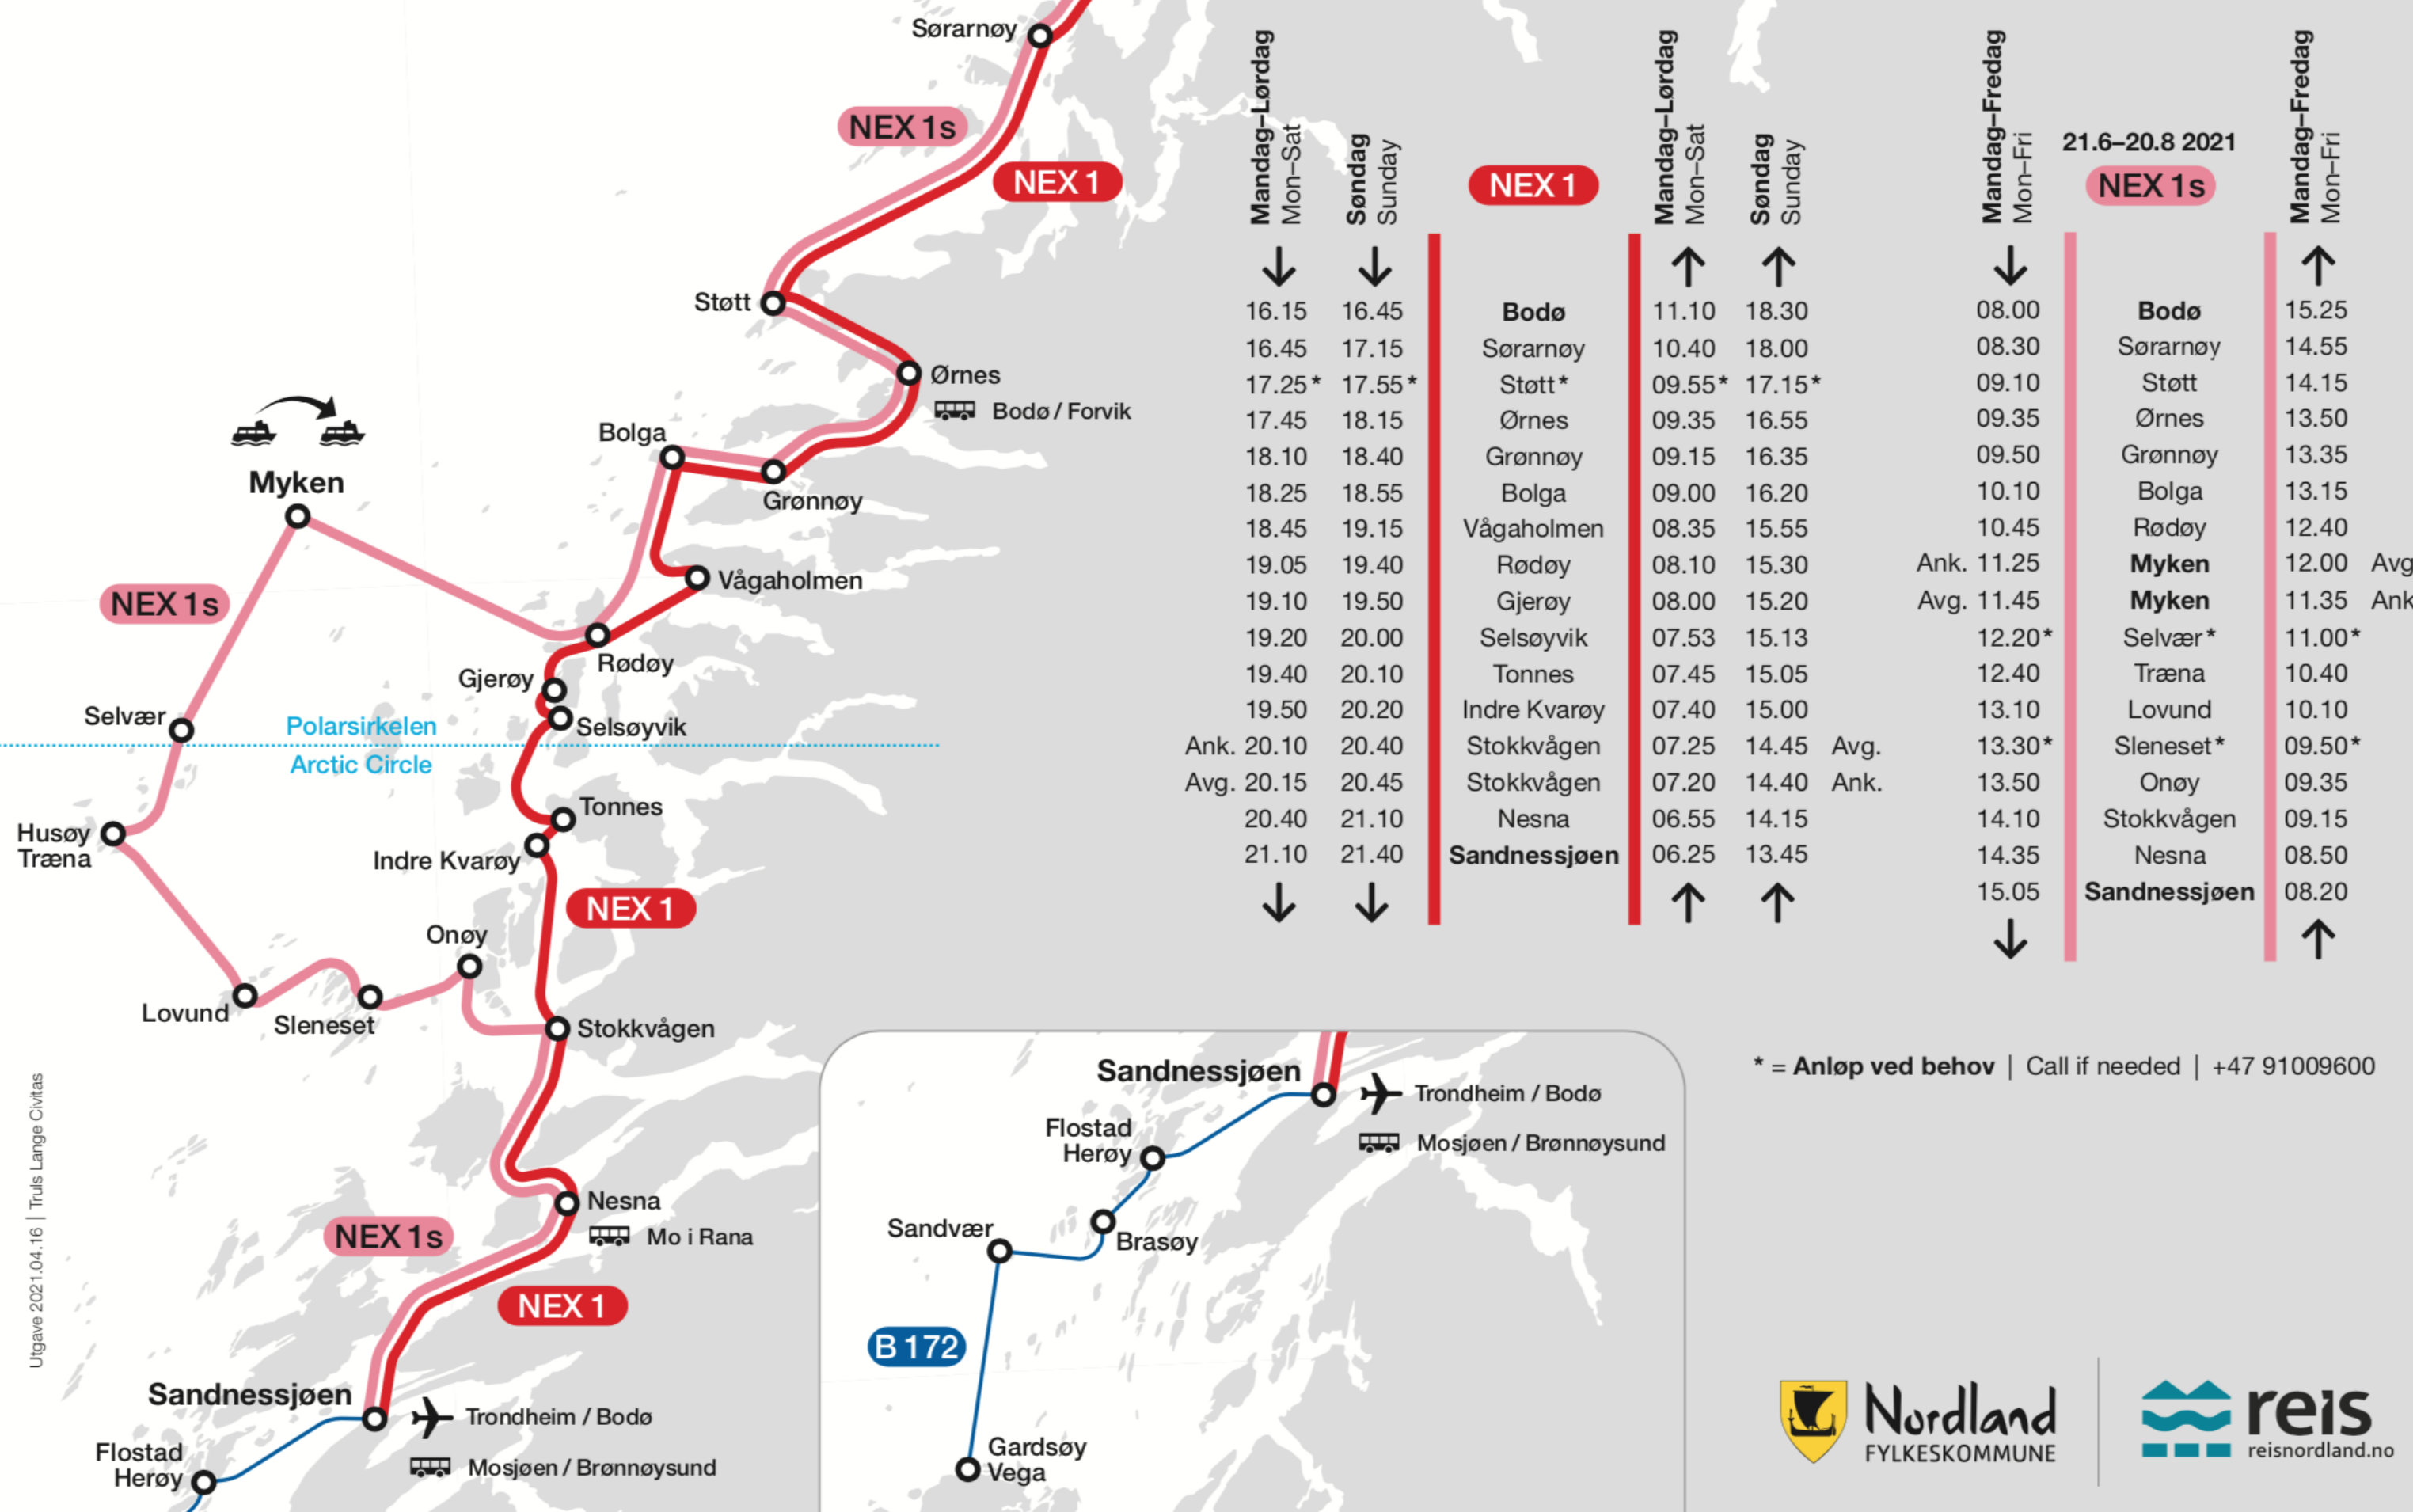

# Nordlandsekspressen NEX 2

Sommer 2021 Summer 2021

Utgave 2021.04.16 | Truls Lange Civitas

1.6-31.8 2021  
**NEX 2s**

Mandag-Fredag Mon-Fri		Mandag-Fredag Mon-Fri
↓	13.50	↑
↓	14.10	↑
↓	14.40	↑
↓	15.00	↑
↓	16.05	↑

Mandag-Fredag Mon-Fri	Lørdag Saturday	Søndag Sunday		Mandag-Fredag Mon-Fri	Lørdag Saturday	Søndag Sunday
↓	↓	↓	<b>NEX 2</b>	↑	↑	↑
06.00	07.55	12.45		21.25	21.25	22.25
06.15	08.10	12.55	Svolvær	21.10	21.10	22.10
07.05	09.00	13.45	Skrova	20.15	20.15	21.15
07.25	09.20	14.05	Skutvik	19.55	19.55	20.55
07.55	09.50	14.35	Bogøy	19.20	19.20	20.20
08.15	10.10	14.55	Nordkot	19.05	19.05	20.05
09.20	11.15	16.00	Helnessund	18.00	18.00	19.00
↓	↓	↓	<b>Bodø</b>	↑	↑	↑

# Nordlandsekspressen NEX 1

Sommer 2021 Summer 2021

Utgave 2021.04.16 | Truls Lange Civitas

Mandag-Lørdag Mon-Sat	Søndag Sunday		Mandag-Lørdag Mon-Sat	Søndag Sunday		Mandag-Fredag Mon-Fri		Mandag-Fredag Mon-Fri
↓	↓	<b>NEX 1</b>	↑	↑	<b>NEX 1</b>	↓	21.6-20.8 2021	↑
16.15	16.45		11.10	18.30		08.00	<b>NEX 1s</b>	15.25
16.45	17.15	Bodø	10.40	18.00	Bodø	08.30		14.55
17.25*	17.55*	Sørarnøy	09.55*	17.15*	Sørarnøy	09.10		14.15
17.45	18.15	Støtt*	09.35	16.55	Støtt	09.35		13.50
18.10	18.40	Ørnes	09.15	16.35	Ørnes	09.50		13.35
18.25	18.55	Grønnøy	09.00	16.20	Grønnøy	10.10		13.15
18.45	19.15	Bolga	08.35	15.55	Bolga	10.45		12.40
19.05	19.40	Vågaholmen	08.10	15.30	Vågaholmen	Ank. 11.25		12.00 Avg.
19.10	19.50	Rødøy	08.00	15.20	Rødøy	Avg. 11.45		11.35 Ank.
19.20	20.00	Gjerøy	07.53	15.13	Gjerøy	12.20*		11.00*
19.40	20.10	Selsøyvik	07.45	15.05	Selsøyvik	12.40		10.40
19.50	20.20	Tonnes	07.40	15.00	Tonnes	13.10		10.10
Ank. 20.10	20.40	Indre Kvarøy	07.25	14.45	Indre Kvarøy	13.30*		09.50*
Avg. 20.15	20.45	Stokkvågen	07.20	14.40	Stokkvågen	13.50		09.35
20.40	21.10	Stokkvågen	06.55	14.15	Stokkvågen	14.10		09.15
21.10	21.40	Nesna	06.25	13.45	Nesna	14.35		08.50
↓	↓	<b>Sandnessjøen</b>	↑	↑	<b>Sandnessjøen</b>	15.05		08.20