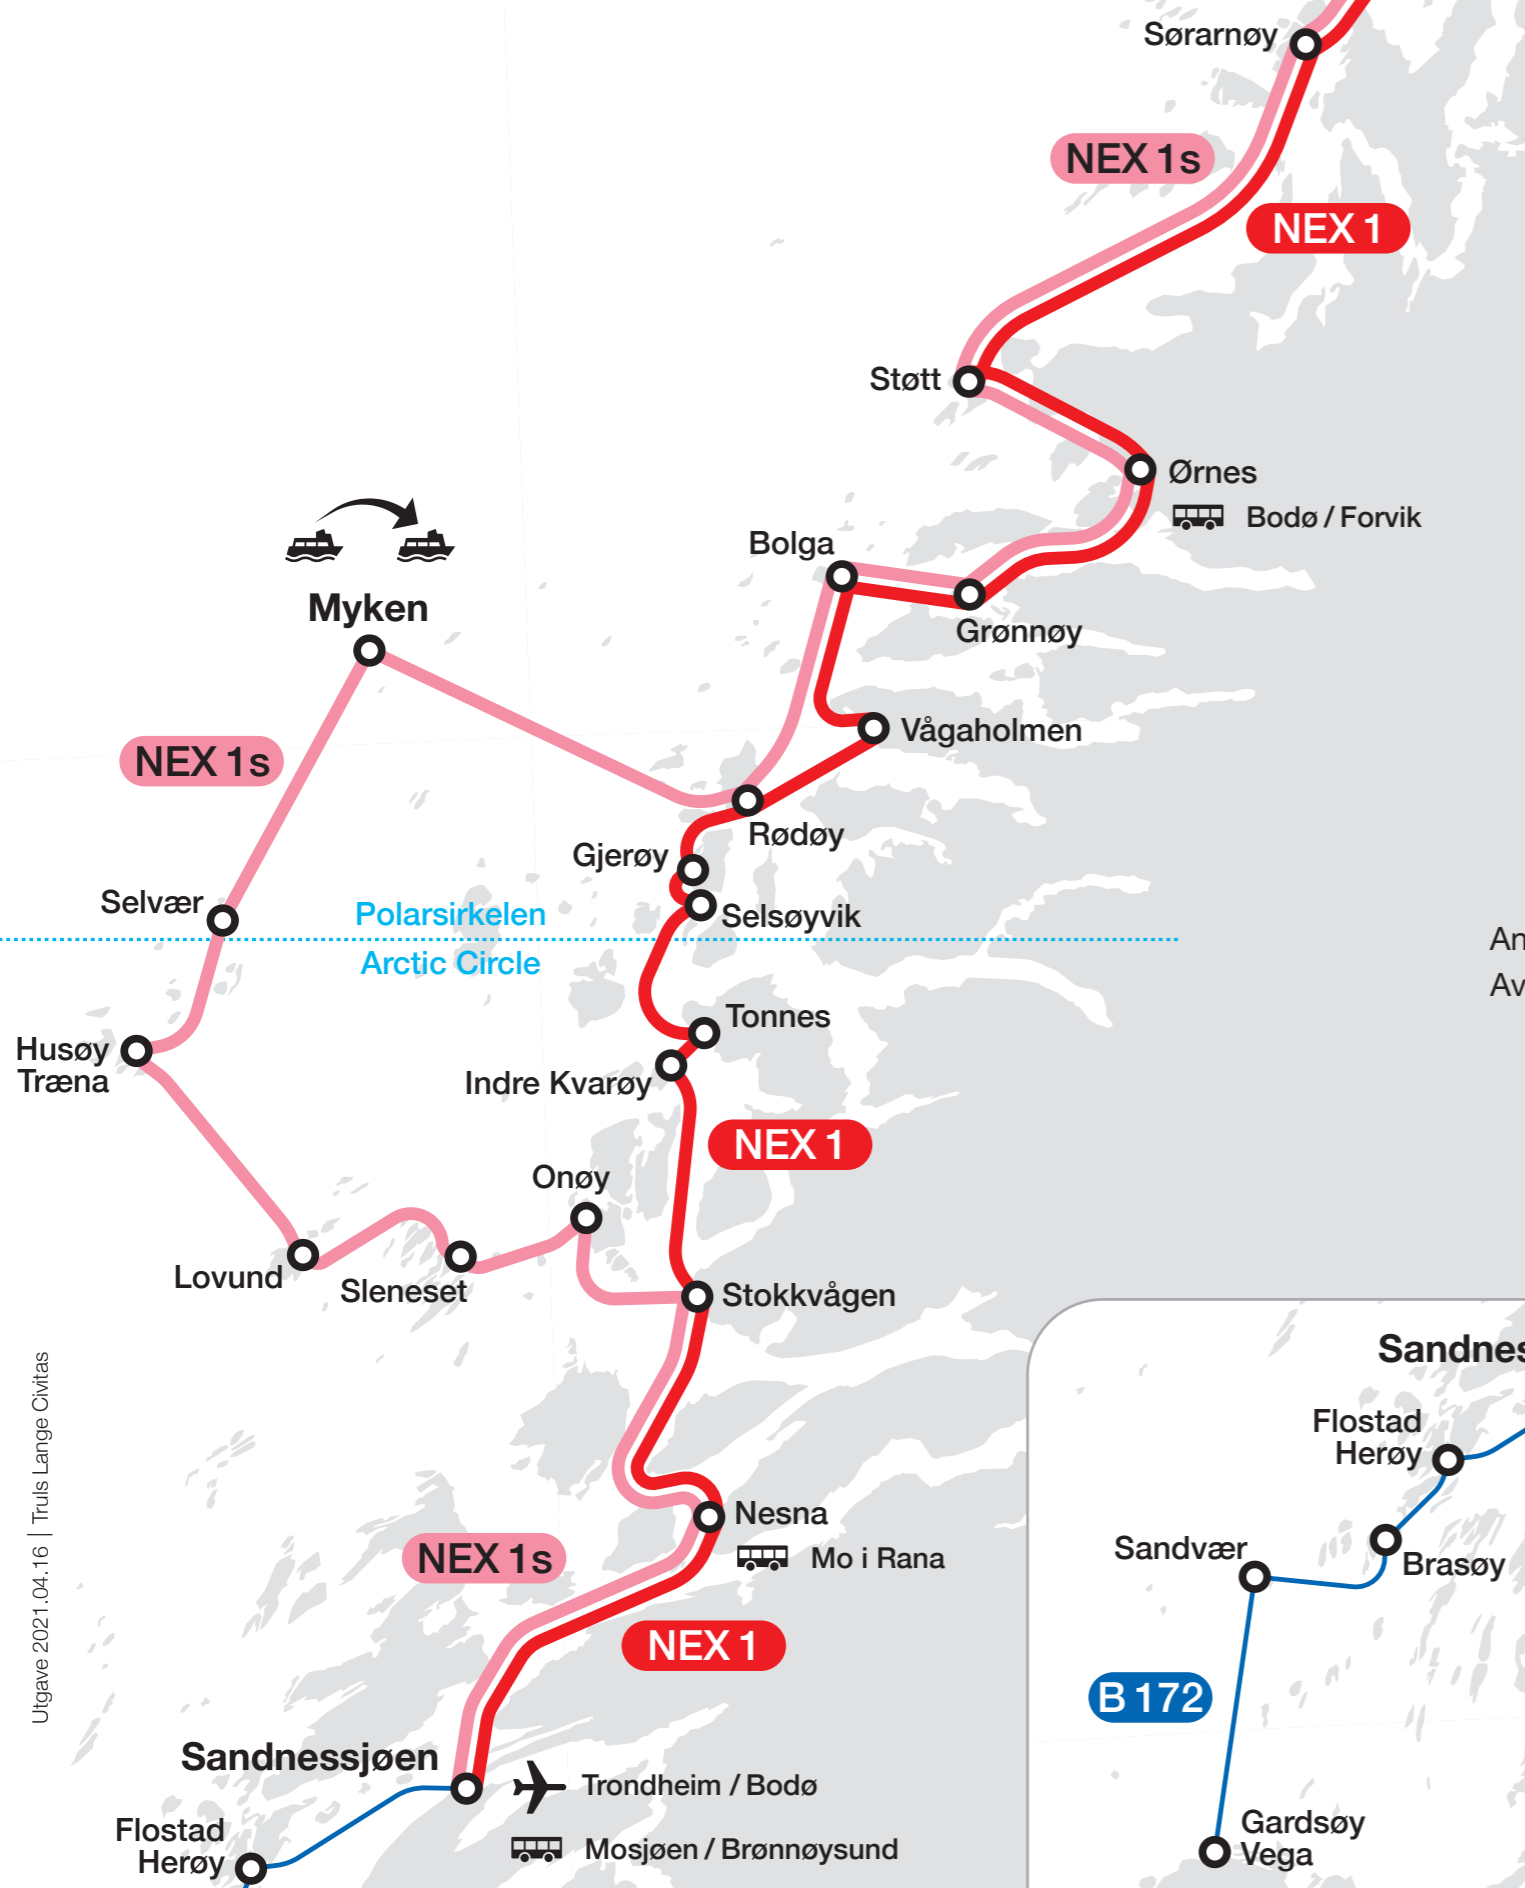

Nordlandsekspressen NEX 1

Sommer 2021 Summer 2021

- Oslo / Trondheim / Tromsø etc
- Trondheim
- Narvik / Sortland / Kjerringøy

Mandag-Lørdag Mon-Sat		Søndag Sunday	NEX 1		Mandag-Lørdag Mon-Sat		Søndag Sunday	Mandag-Fredag Mon-Fri		21.6-20.8 2021 NEX 1s		Mandag-Fredag Mon-Fri	
↓	↓		↑	↑	↓		↑	↓		↑		↓	↑
16.15	16.45		11.10	18.30			08.00						15.25
16.45	17.15		10.40	18.00			08.30						14.55
17.25*	17.55*		09.55*	17.15*			09.10						14.15
17.45	18.15		09.35	16.55			09.35						13.50
18.10	18.40		09.15	16.35			09.50						13.35
18.25	18.55		09.00	16.20			10.10						13.15
18.45	19.15		08.35	15.55			10.45						12.40
19.05	19.40		08.10	15.30			Ank. 11.25						12.00
19.10	19.50		08.00	15.20			Avg. 11.45						11.35
19.20	20.00		07.53	15.13			12.20*						11.00*
19.40	20.10		07.45	15.05			12.40						10.40
19.50	20.20		07.40	15.00			13.10						10.10
Ank. 20.10	20.40		07.25	14.45			13.30*						09.50*
Avg. 20.15	20.45		07.20	14.40			13.50						09.35
20.40	21.10		06.55	14.15			14.10						09.15
21.10	21.40		06.25	13.45			14.35						08.50
							15.05						08.20